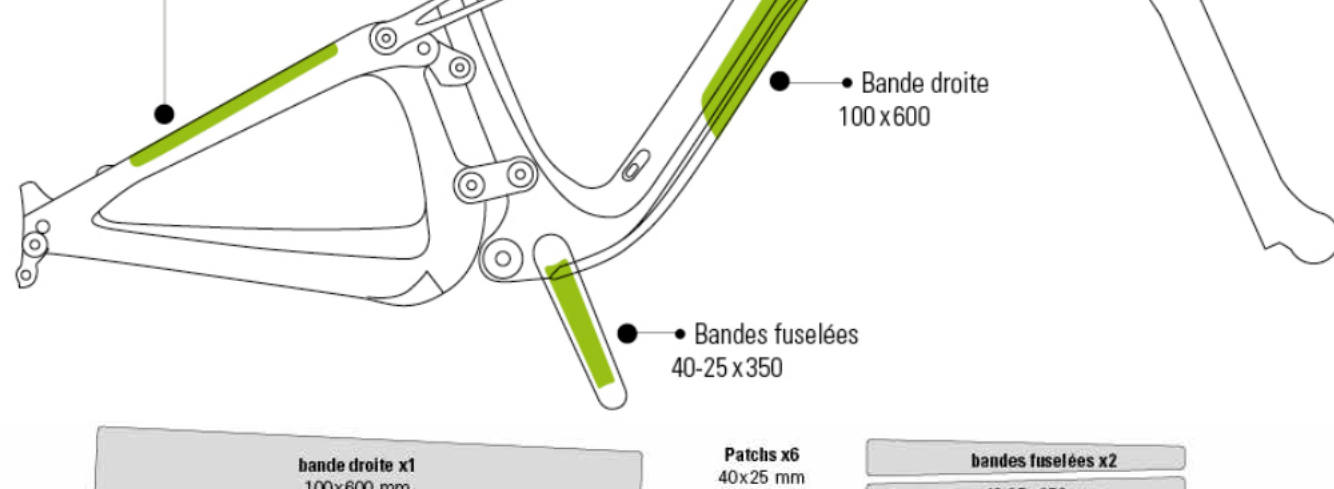

[Découvrez toute la gamme en cliquant ici](#)

COAT UP VBR 300 KIT COMPLET

Réf **YTSTFULC/YTSTFULM** - PRIX PPC : 21.90€

Le kit CoatUp VBR300 'complet' consiste en douze pièces prédécoupées numériquement, destinées à la protection du cadre dans son ensemble. Existe en finitions mate ou brillante.

Fabriqué en France

COAT UP VBR 300 DO IT YOURSELF

Réf **YTSTDIYC/YTSTDIYM**

Le kit CoatUp VBR300 'Do it Yourself' consiste en un longue bande (10x200xm) sans prédécoupe à partir duquel on peut tailler des pièces soi-même pour personnaliser la protection de son vélo. Existe en finitions mate ou brillante.