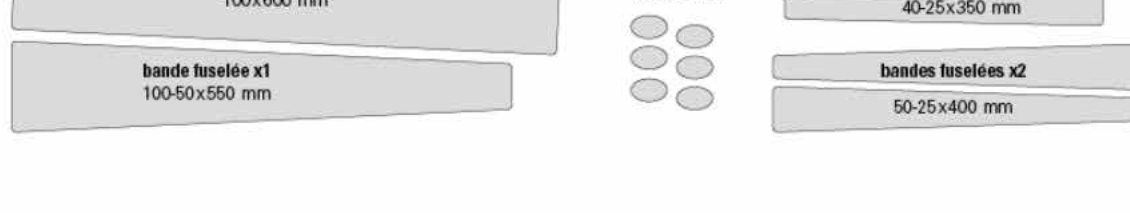

[Découvrez toute la gamme en cliquant ici](#)

COAT UP VBR 300 KIT COMPLET

Réf **YTSTFULC/YTSTFULM** - PRIX PPC : 21.90€

Le kit CoatUp VBR300 'complet' consiste en douze pièces prédécoupées numériquement, destinées à la protection du cadre dans son ensemble. Existe en finitions mate ou brillante.

Fabriqué en France

COAT UP VBR 300 DO IT YOURSELF

Réf **YTSTDIYC/YTSTDIYM**

Le kit CoatUp VBR300 'Do it Yourself' consiste en un longue bande (10x200xm) sans prédécoupe à partir duquel on peut tailler des pièces soi-même pour personnaliser la protection de son vélo. Existe en finitions mate ou brillante.