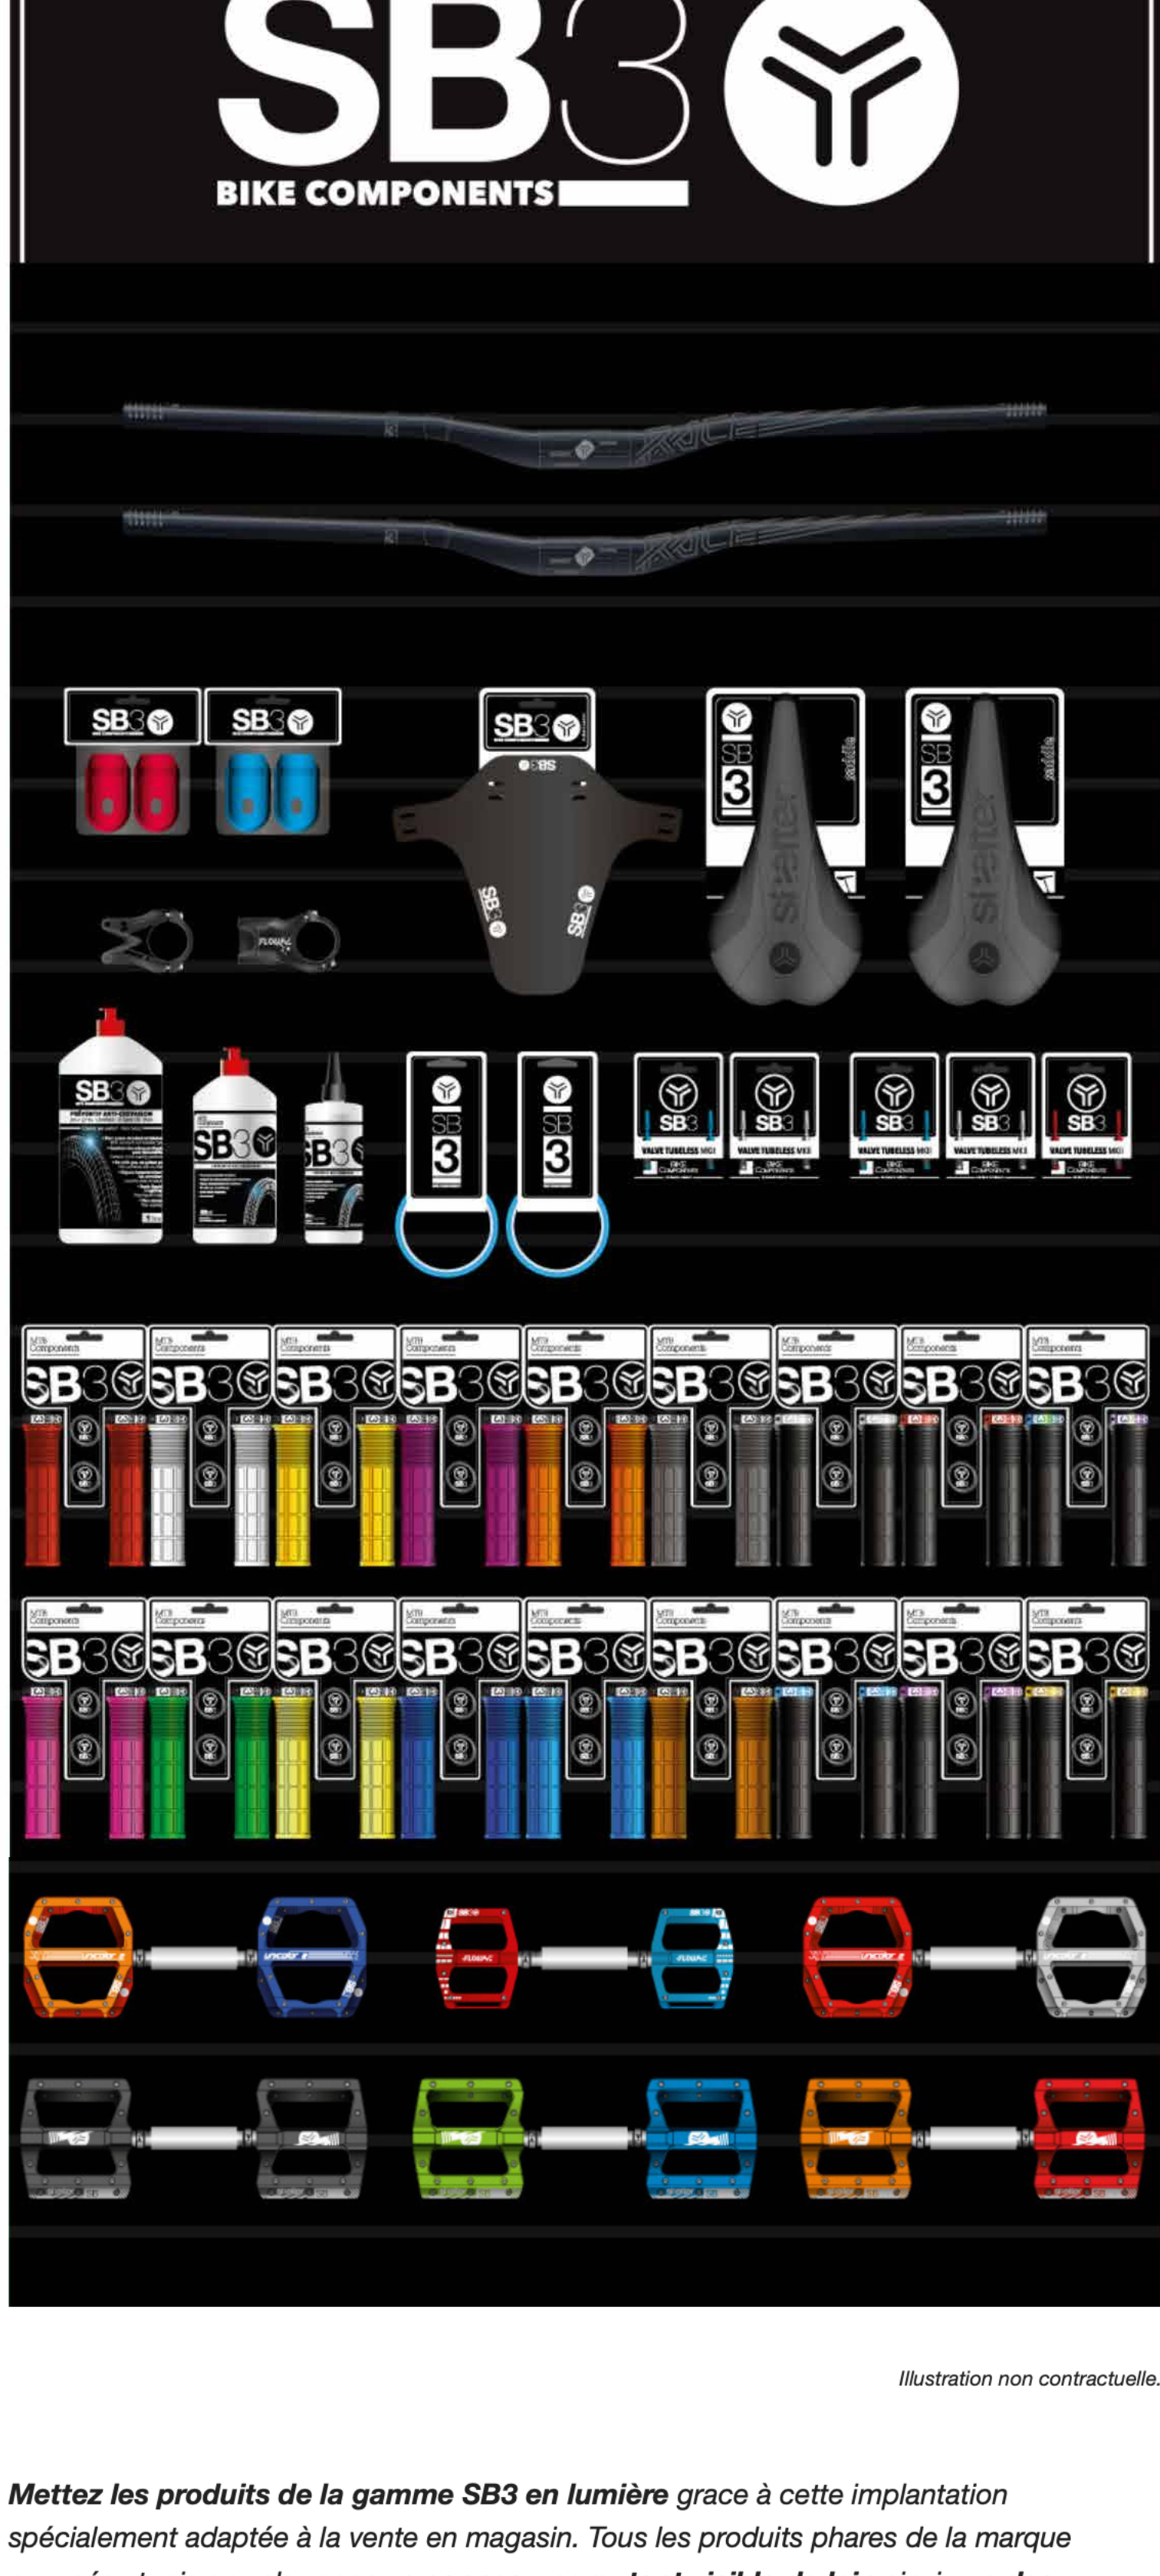

IMPLANTATION MAGASIN SB3

Illustration non contractuelle.

Mettez les produits de la gamme SB3 en lumière grâce à cette implantation spécialement adaptée à la vente en magasin. Tous les produits phares de la marque exposés et mis en valeur par un panneau percutant visible de loin ainsi que des supports pour exposer les articles.

DE PLUS, BÉNÉFICIEZ D'UNE REMISE SUPPLÉMENTAIRE POUR TOUTE IMPLANTATION SB3 EN CONTACTANT VOTRE CONSEILLER HABITUEL!

FOCUS PRODUITS

++ PÉDALE SB3 FLOWY AM2 ++

prix public TTC : 54.90 €
référence SBPDFLAM2

++ GRIPS SB3 LOGO2 ++

prix public TTC : 19.90 €
référence SBGRLOG2

++ VALVES TUBELESS 44mm MKII ++

[ALUMINIUM]

prix public TTC : 21.90 €
référence SBPAVAL42

++ LIQUIDE PRÉVENTIF TUBELESS ++

prix public TTC à partir de : 5.90 € (160ml)
référence SBPALAT...

Liquide préventif tubeless à base de latex. Existe dans plusieurs conditionnements.

• Conditionnements: 160ml / 500ml / 1 litre

< CONTACTEZ-NOUS POUR TOUT SAVOIR SUR CETTE OFFRE >

Dans la limite des stocks disponibles. Photos non contractuelles.