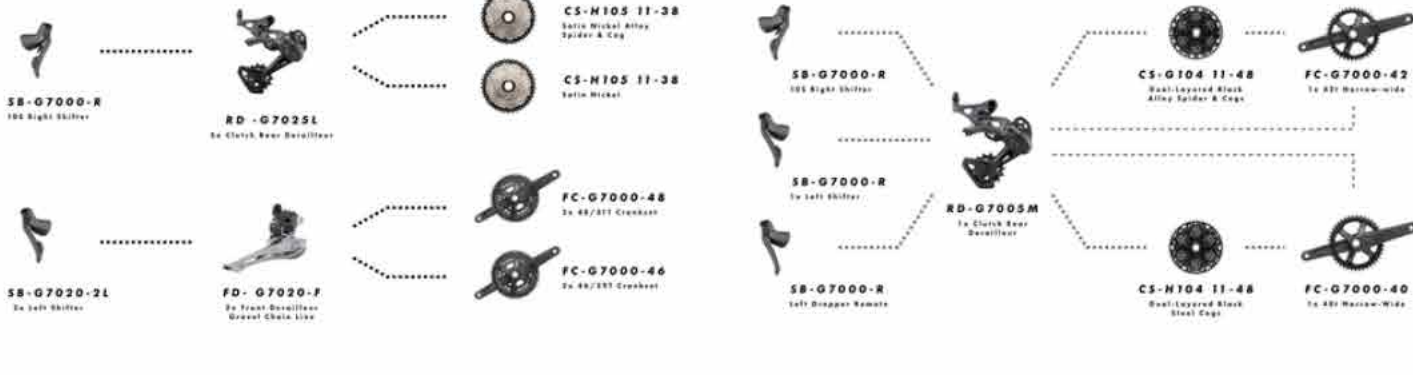

## PRÉCOMMANDEZ DÈS MAINTENANT LA GAMME SWORD

**SWORD**, la nouvelle gamme de transmission spécifique au gravel et au bikepacking de la marque **microSHIFT** sera en stock dès la fin du mois de septembre. Profitez de cette opportunité et précommandez dès maintenant !

SWORD

Le tout premier groupe **microSHIFT** destiné au gravel et au bikepacking est un système à 10 vitesses abordable disponible en options 1x et 2x qui pourraient vite se retrouver sur de nombreux vélos à budget contenu.

**SWORD** se positionne sur ce segment. Le groupe est doté d'une ergonomie moderne, d'une cassette de grande amplitude pour les grandes ascensions, et d'une conception entièrement mécanique facile à entretenir et à régler.

Il s'agit d'un groupe nouvelle génération doté de toutes les fonctionnalités utiles, en plus d'être très abordable. Typiquement **microSHIFT** !

**microSHIFT SWORD** se décline en deux groupes (un avec pédalier simple plateau et un en double plateaux) dont le fonctionnement propose un retour aux fondamentaux. Les dérailleurs et les freins sont actionnés par câbles, de fait, il n'y a ni batteries à recharger, ni vidanges à faire. Rien que de la bonne mécanique simple à utiliser et à entretenir.