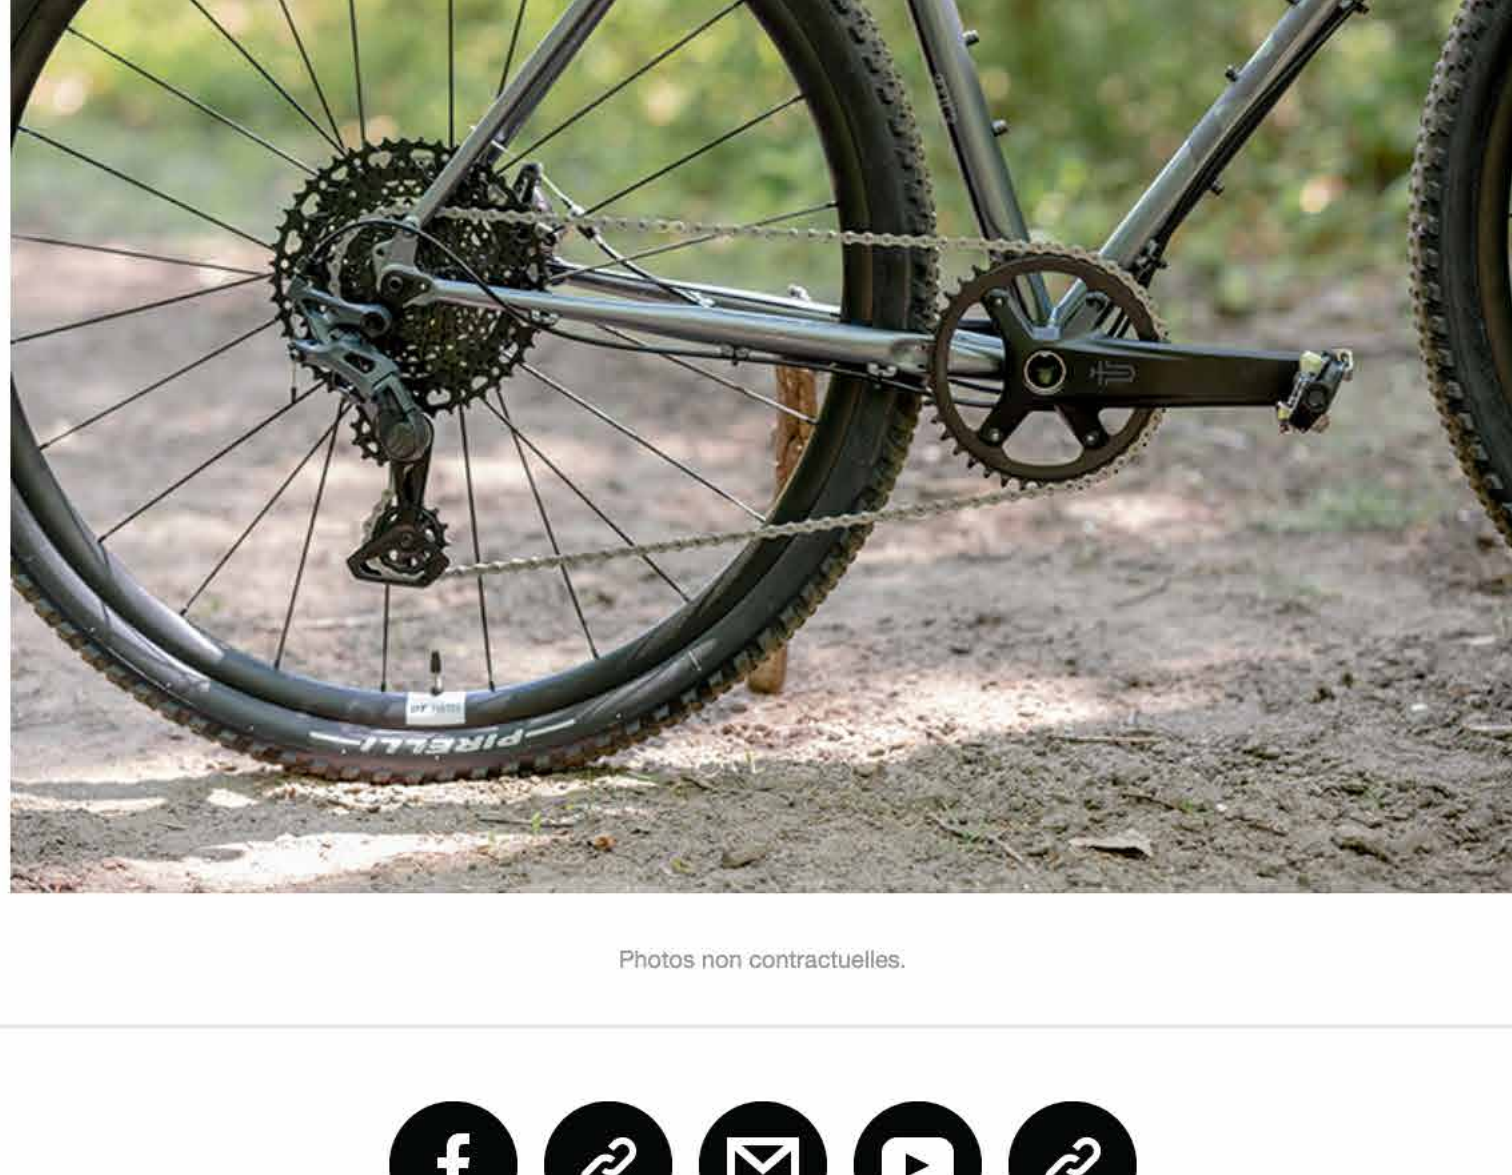

Mais la gamme **microSHIFT** ne s'arrête pas là ! Rendez vous sur notre site **B2B** ou sur notre catalogue pro pour voir tous les produits d'ores et déjà disponibles...> [hop j'y vais](#)

Photos non contractuelles.