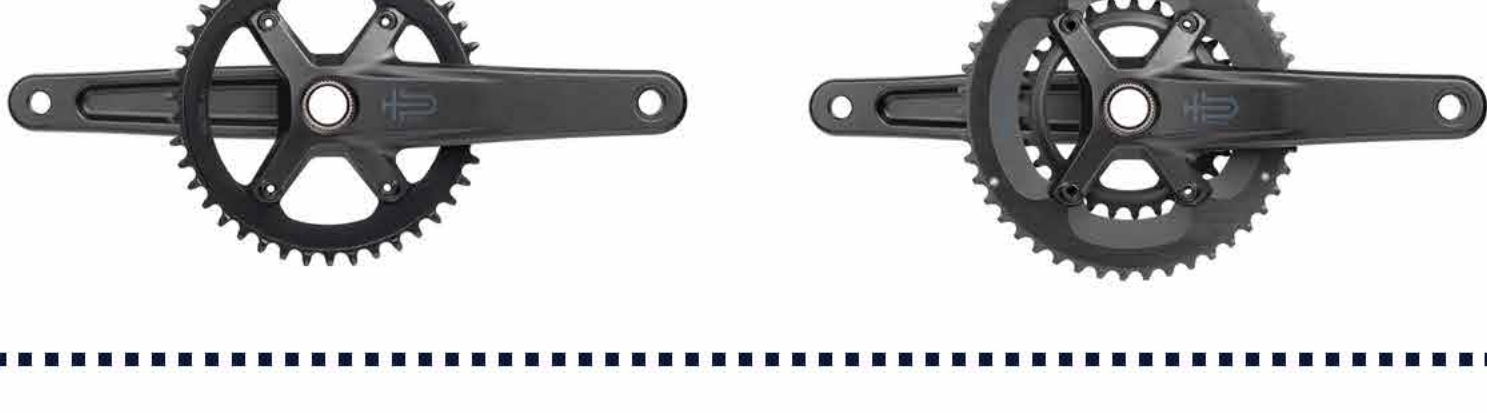

CASSETTES SWORD (ou compatibles)

Cliquez sur l'image pour atteindre le lien B2B